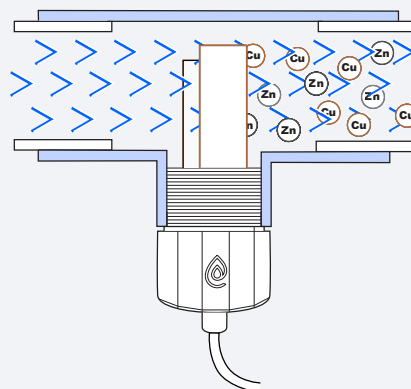

THINK **MINERALS**TM

Carcasa IP67 resistente al agua, adecuada para uso en exteriores. Se fija con dos tornillos o velcro (incluidos)

Indica cuando la celda está activa o necesita cambiarse

Lectura digital para indicar configuración

Mantener presionados los botones  y  para bloquear configuraciones para evitar alteraciones

Ranura resistente al agua para la tapa de celda de minerales

Fácil acceso a instrucciones de operación

Funciona con corriente de 120V o 240V

Se instala en **30 minutos**

La celda libera los minerales y se cambia cada 6-12 meses

Número de Modelo	Corriente	Kit de Montaje	Volumen Máximo
CBI-350B-25-KIT	120V o 240V Enchufe de Pared NEMA Estándar	2" clear tee 1.5" reducers	25,000 Gal. / 95,000 L
CBI-350B-40-KIT	120V o 240V Enchufe de Pared NEMA Estándar	2" clear tee 1.5" reducers	40,000 Gal. / 150,000 L