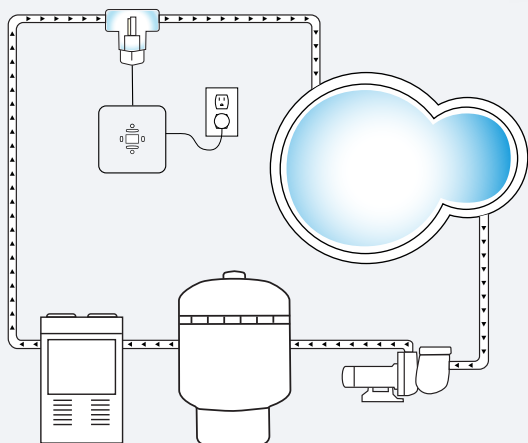

Mantener presionados los botones  y  para bloquear configuraciones para evitar alteraciones

Ranura resistente al agua para la tapa de celda de minerales

Fácil acceso a instrucciones de operación

Funciona con corriente de 120V o 240V

Se instala en **30 minutos**

La celda libera los minerales y se cambia cada 6-12 meses

Número de Modelo	Corriente	Kit de Montaje	Volumen Máximo
CBI-350B-25-KIT	120V o 240V Enchufe de Pared NEMA Estándar	2" clear tee 1.5" reducers	25,000 Gal. / 95,000 L
CBI-350B-40-KIT	120V o 240V Enchufe de Pared NEMA Estándar	2" clear tee 1.5" reducers	40,000 Gal. / 150,000 L